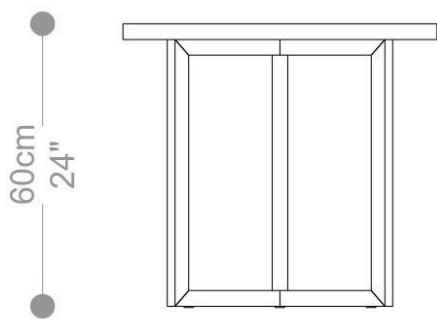

MESA LATERAL MINTS

MESA LATERAL
MINTS

BRETON