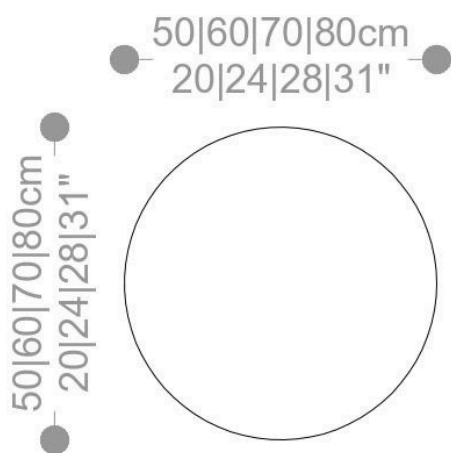

MESA LATERAL MINTS

MESA LATERAL
MINTS

BRETON