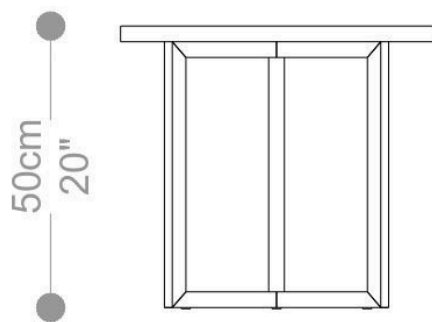

MESA LATERAL MINTS

MESA LATERAL
MINTS

BRETON