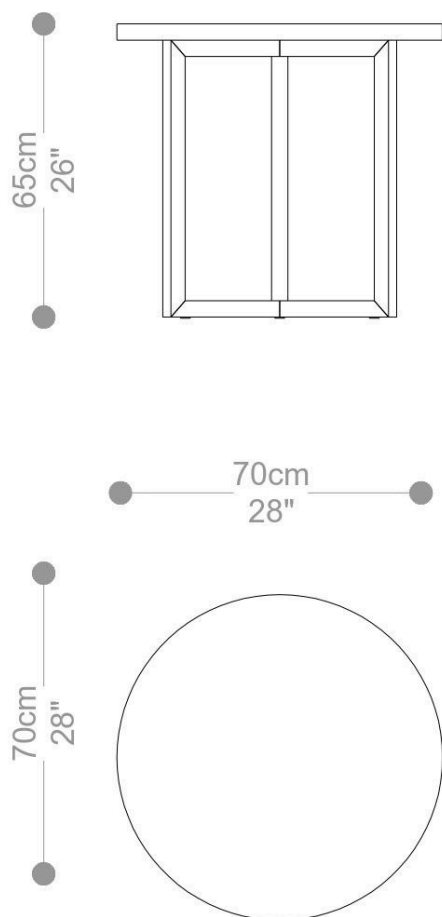

MESA LATERAL MINTS

GARANTIA: 1 ano

EMBALAGEM: O produto é embalado em papelão, com bordas e cantos protegidos com cantoneiras de polietileno e envolto em filme plástico.

MESA LATERAL
MINTS

BRETON